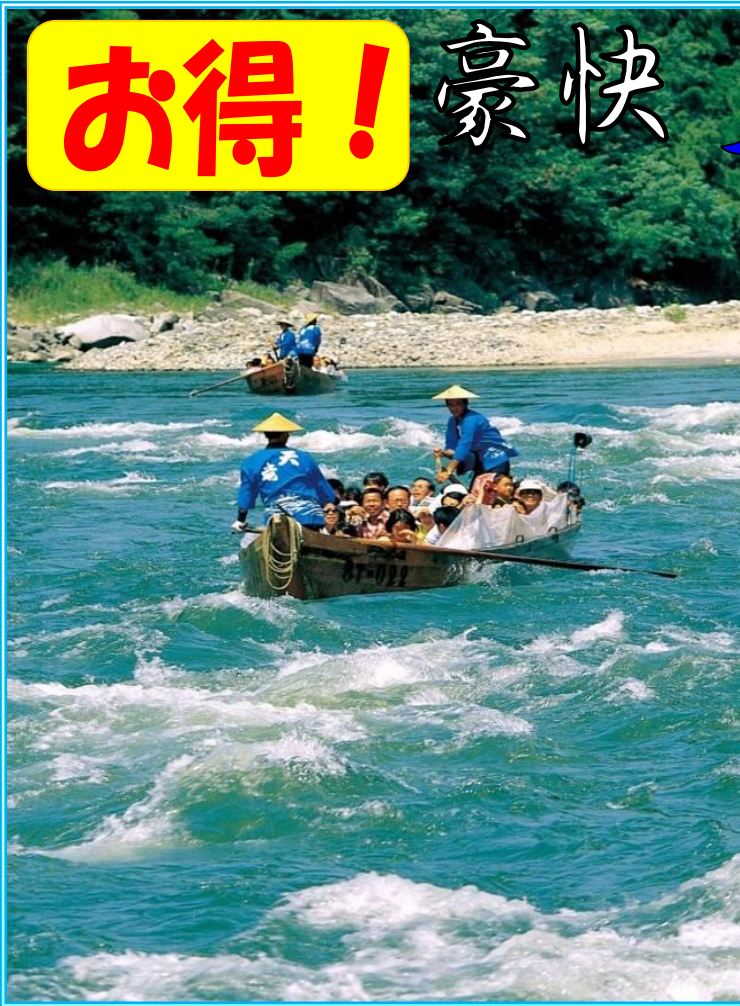

お得!

豪快

天竜舟下り

と ご昼食 割引セット

天竜舟下り料金 (15名様以上) @2300円と
ピアンデさくら亭 (駒ヶ根店) のご昼食セット

ピアンデさくら亭 (駒ヶ根) 収容約 400 名

- ・舟下りの手配はピアンデにて致します。
- ・ご昼食・舟下りの日時をお伝えください
(2日間にかけてのご利用も可能です。)
- ・15名様以上でお申し込みください

お申込み・お問い合わせ