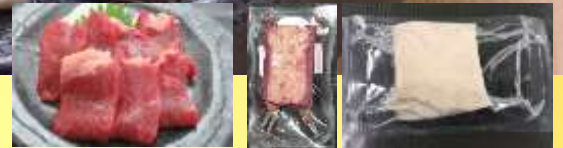

コロナ危機救済セール！ バスツアー予約キャンセルによる 希少部位 こうね脂 (たてがみ) & 馬刺しセット (冷凍) 在庫処分セール

豊富なコラーゲン
コリコリ食感のこうね脂

こうね脂・赤身馬刺し 盛り付けイメージ

上赤身イメージ

安心の個包装

コラーゲンたっぷりコリコリ食感

希少部位 こうね脂 (たてがみ)・赤身馬刺しセット

合計約400gセット 約6000円相当 (送料込) **3500円** (税込・送料込)
店頭引き取り価格 **3000円** (税込)